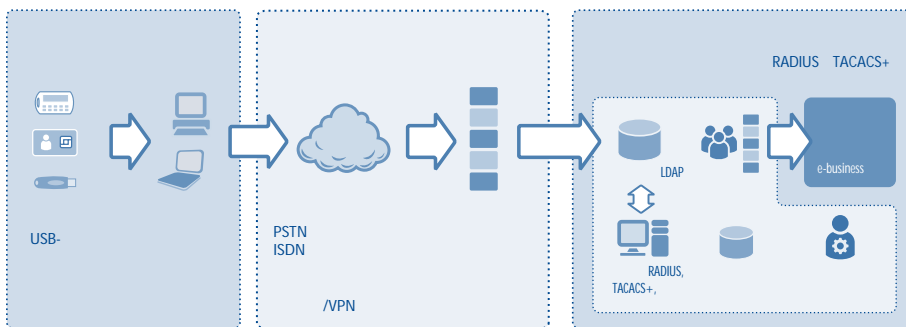

Actividentity  
**4TRESS™ AAA Сервер**

➤ Масштабируемое решение строгой аутентификации

**Безопасный удаленный доступ и WLAN с помощью одноразовых паролей**

**Основные характеристики**

- web-Sun Java System, Outlook Web Access
- IIS, Apache Microsoft
- Wi-Fi - EAP (Extensible Authentication Protocol), (WPA WPA2)
- Citrix Presentation Server
- Microsoft Terminal Server
- WLAN : Wireless Protected Access (WPA) 802.1x.

**Преимущества**

- (ROI)
- LDAP

**Архитектура сервера 4TRESS AAA для удаленного доступа**

4TRESS AAA -