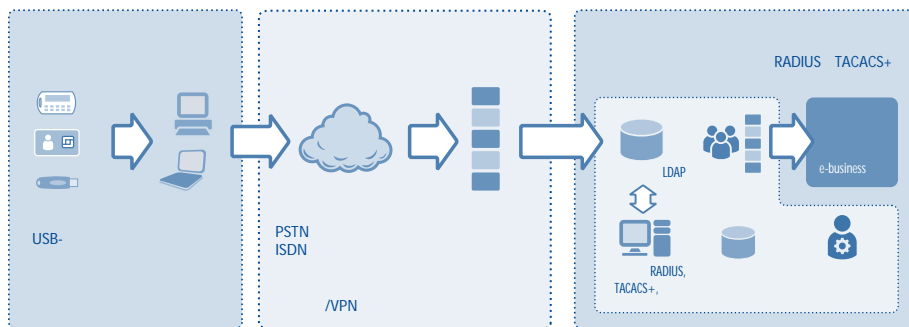

Actividentity 4TRESS™ AAA Сервер

➤ Масштабируемое решение строгой аутентификации

Безопасный удаленный доступ и WLAN с помощью одноразовых паролей

Основные характеристики

- web-Sun Java System, Outlook Web Access
- IIS, Apache, Microsoft
- Wi-Fi - EAP (Extensible Authentication Protocol), (WPA WPA2)
- Citrix Presentation Server
- Microsoft Terminal Server
- WLAN : Wireless Protected Access (WPA) 802.1x.

Преимущества

(ROI)

LDAP

usb-

Архитектура сервера 4TRESS AAA для удаленного доступа

4TRESS AAA -