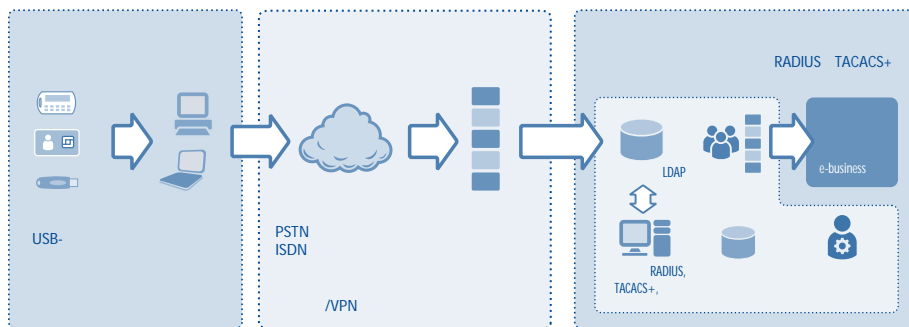

Actividentity
4TRESS™ AAA Сервер

➤ Масштабируемое решение строгой аутентификации

Безопасный удаленный доступ и WLAN с помощью одноразовых паролей

Основные характеристики

- web-Sun Java System, Outlook Web Access
- IIS, Apache Microsoft
- Wi-Fi - EAP (Extensible Authentication Protocol), (WPA WPA2)
- Citrix Presentation Server
- Microsoft Terminal Server
- WLAN : Wireless Protected Access (WPA) 802.1x.

Преимущества

(ROI)

LDAP

usb-

Архитектура сервера 4TRESS AAA для удаленного доступа

4TRESS AAA -